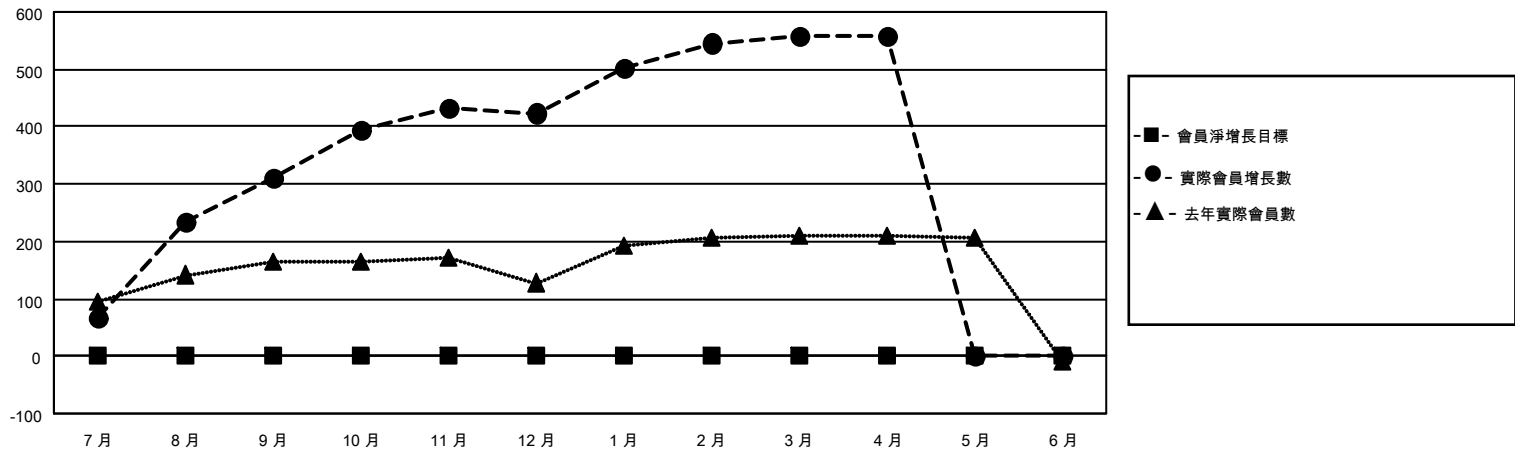

MONTHLY MEMBERSHIP PROGRESS REPORT

District 300E 5

Results as of: 4/30/2026

GMT:

地點 REP OF CHINA

GMT憲章區

分會			
成果 2025-2026			
季	新分會目標	新會	會員流失的分會
7月/8月/9月	0	1	0
10月/11月/12月	0	0	0
1月/2月/3月	0	0	0
4月/5月/6月	0	0	0

位會員@每位須繳			
成果 2025-2026			
季	會員淨增長目標	實際會員增長數	實際退會會員 (包括轉會)
7月/8月/9月	0	379	42
10月/11月/12月	0	149	32
1月/2月/3月	0	177	14
4月/5月/6月	0	2	1

目標與實際新會累積

目標和實際會員累積

已取消的分會: 0	51 CLUBS OF 55 增添1位或以上的新會員	性別分佈	
放棄的會員		男	1,363 (64.81%)
過世 4	點擊這裡取得彙計會員數據	女	738 (35.09%)
分會已取消 0		總計家庭單位會員數	584
其他 85		支付減半會費的家庭會員	359
總計 89			