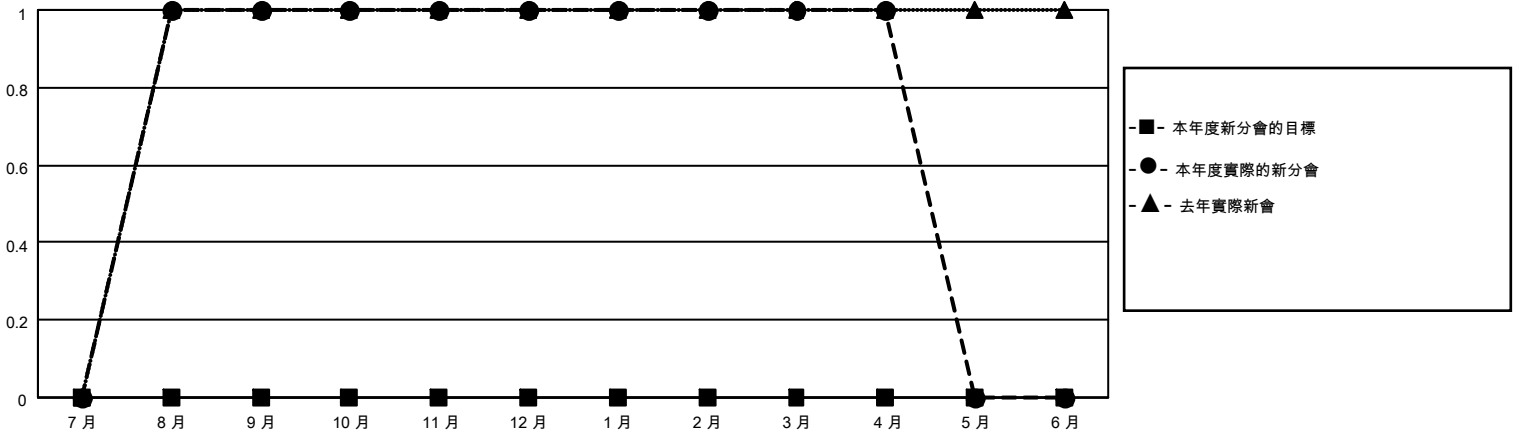

MONTHLY MEMBERSHIP PROGRESS REPORT

District 300E 5

Results as of: 4/30/2026

GMT:

地點 REP OF CHINA

GMT憲章區

分會			
成果 2025-2026			
季	新分會目標	新會	會員流失的分會
7月/8月/9月	0	1	0
10月/11月/12月	0	0	0
1月/2月/3月	0	0	0
4月/5月/6月	0	0	0

位會員@每位須繳			
成果 2025-2026			
季	會員淨增長目標	實際會員增長數	實際退會會員 (包括轉會)
7月/8月/9月	0	379	42
10月/11月/12月	0	149	32
1月/2月/3月	0	177	14
4月/5月/6月	0	2	1

目標與實際新會累積